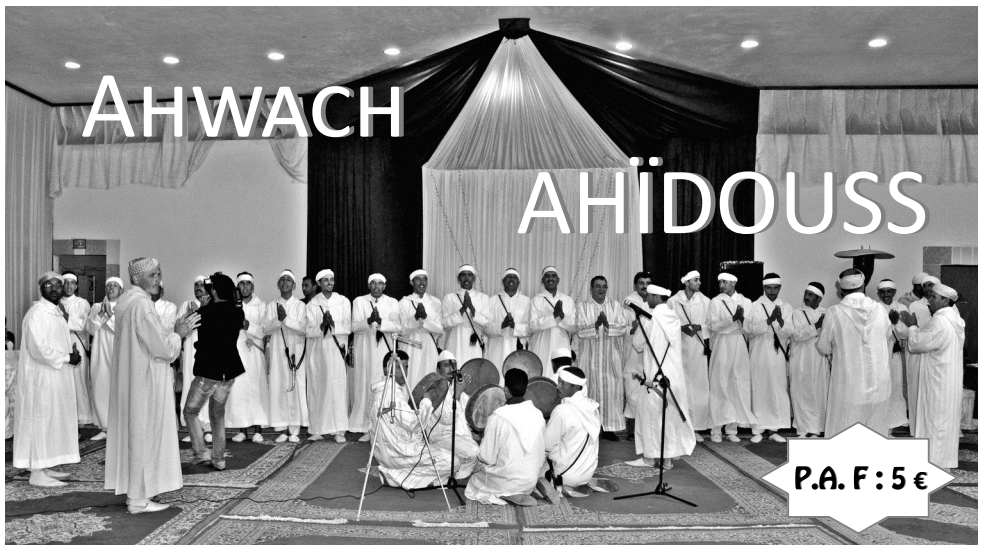

TARGA

Dans le cadre du Moussem Européen
Migrations & Développement, Targa et Jeunesse et Développement organisent une
Caravane culturelle Amazighe

Dimanche 10 Juin 2012

au NOUVEAU THÉÂTRE DE BEAULIEU
28 boulevard de la Palle

A partir de 14h :

Débats autour de la place des immigrés dans
le développement de leur pays d'origine

Groupes traditionnels « Ahwach » et « Ahïdouss »,
accompagnés de groupes locaux animées par les chanteurs amazighs