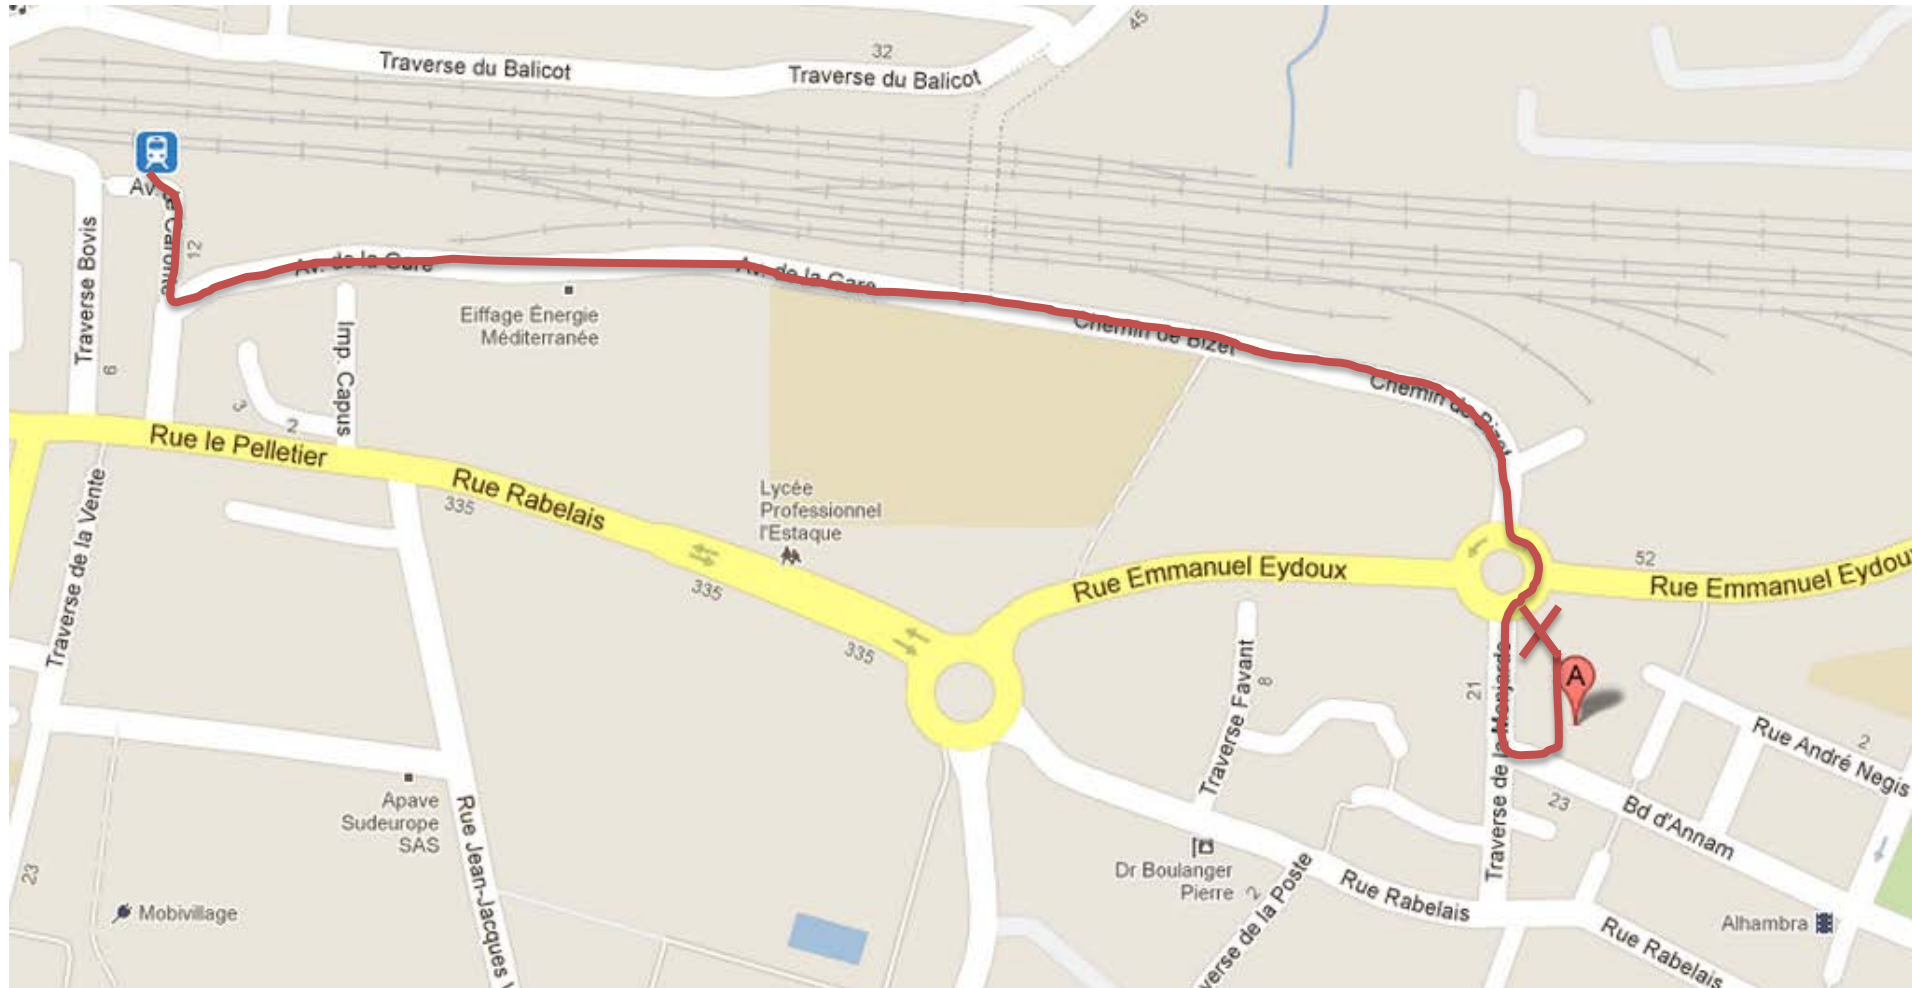

Migrations & Développement – 42 bd d'Annam Bat 4 RDC – 13016 MARSEILLE

Depuis la gare de l'estaque :

Prendre l'avenue de la gare sur la gauche en sortant, puis continuer sur le chemin de Bizet. Il y a 2 entrées pour accéder à nos bureaux : 1/ accès direct sur le rond point. 2/ au rond point, prendre tout droit la traverse de la montjarde, prendre la première rue à gauche (Boulevard d'Annam) et rentrer immédiatement sur la gauche dans la résidence de la montjarde. Monter les marches et aller jusqu'au bâtiment 4 (au fond à gauche). Dans le hall d'entrée, M&D est la première porte à droite.

Depuis l'autoroute

Depuis Marseille, Prendre l'autoroute du Littoral. Prendre la sortie St André, au 1^{er} rond-point prendre à droite l'Avenue Fernand Sardou. Au 2^{ème} rond-point continuer tout droit sur la rue Albert Cohen. Au 3^{ème} rond-point continuer tout droit sur la rue Emmanuel Eydoux. Au 4^{ème} rond-point prendre à gauche la traverse de la Montjarde, puis prendre la première rue à gauche (Boulevard d'Annam) et rentrer immédiatement sur la gauche dans la résidence de la Montjarde. Monter les marches et aller jusqu'au bâtiment 4 (au fond à gauche). Dans le hall d'entrée, M&D est la première porte à droite.

Depuis Vitrolles, Prendre la direction Marseille vieux port. Prendre la sortie l'Estaque, au 1^{er} rond-point prendre la rue Albert Cohen. Au 3^{ème} rond-point continuer tout droit sur la rue Emmanuel Eydoux. Au 4^{ème} rond-point prendre à gauche la traverse de la Montjarde, puis prendre la première rue à gauche (Boulevard d'Annam) et rentrer immédiatement sur la gauche dans la résidence de la Montjarde. Monter les marches et aller jusqu'au bâtiment 4 (au fond à gauche). Dans le hall d'entrée, M&D est la première porte à droite.