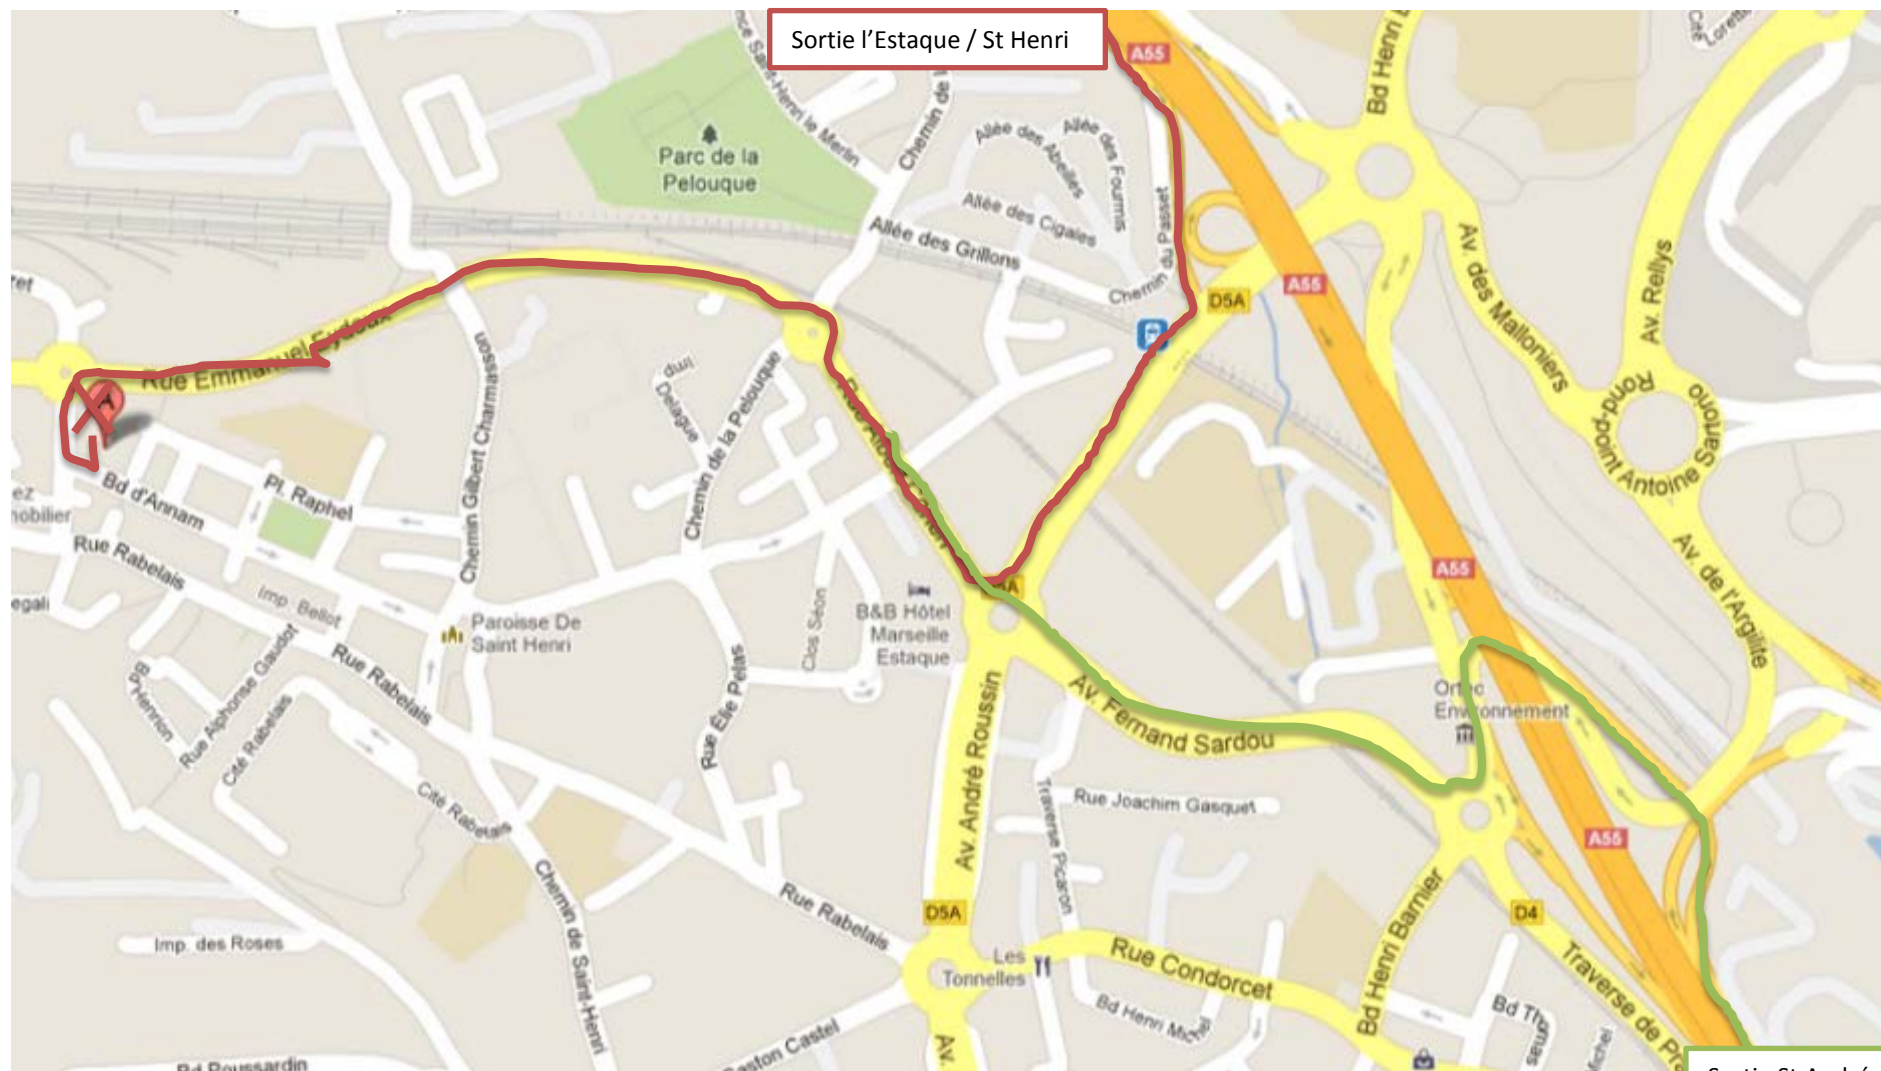

Migrations & Développement – 42 bd d'Annam Bat 4 RDC – 13016 MARSEILLE

Depuis la gare de l'estaque :

Prendre l'avenue de la gare sur la gauche en sortant, puis continuer sur le chemin de Bizet. Il y a 2 entrées pour accéder à nos bureaux : 1/ accès direct sur le rond point. 2/ au rond point, prendre tout droit la traverse de la montjarde, prendre la première rue à gauche (Boulevard d'Annam) et rentrer immédiatement sur la gauche dans la résidence de la montjarde. Monter les marches et aller jusqu'au bâtiment 4 (au fond à gauche). Dans le hall d'entrée, M&D est la première porte à droite.

Depuis l'autoroute

Depuis Marseille, Prendre l'autoroute du Littoral. Prendre la sortie St André, au 1^{er} rond-point prendre à droite l'Avenue Fernand Sardou. Au 2^{ème} rond-point continuer tout droit sur la rue Albert Cohen. Au 3^{ème} rond-point continuer tout droit sur la rue Emmanuel Eydoux. Au 4^{ème} rond-point prendre à gauche la traverse de la Montjarde, puis prendre la première rue à gauche (Boulevard d'Annam) et rentrer immédiatement sur la gauche dans la résidence de la Montjarde. Monter les marches et aller jusqu'au bâtiment 4 (au fond à gauche). Dans le hall d'entrée, M&D est la première porte à droite.

Depuis Vitrolles, Prendre la direction Marseille vieux port. Prendre la sortie l'Estaque, au 1^{er} rond-point prendre la rue Albert Cohen. Au 3^{ème} rond-point continuer tout droit sur la rue Emmanuel Eydoux. Au 4^{ème} rond-point prendre à gauche la traverse de la Montjarde, puis prendre la première rue à gauche (Boulevard d'Annam) et rentrer immédiatement sur la gauche dans la résidence de la Montjarde. Monter les marches et aller jusqu'au bâtiment 4 (au fond à gauche). Dans le hall d'entrée, M&D est la première porte à droite.